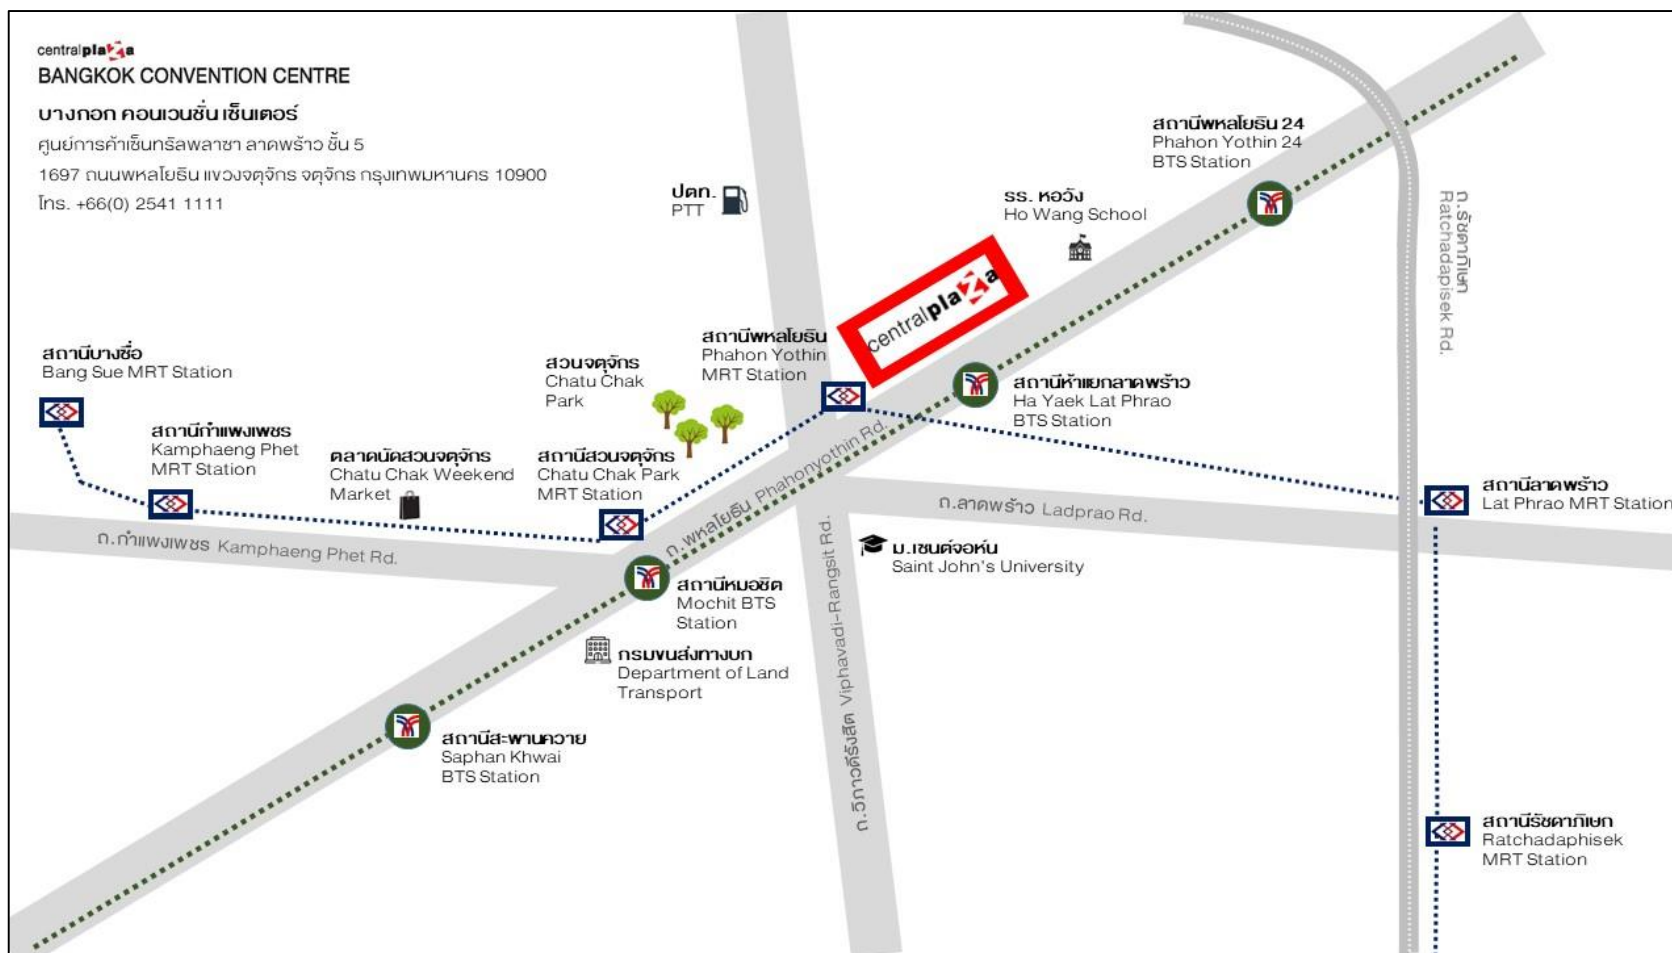

แผนที่แสดงสถานที่ประชุม

- รถไฟฟ้ามหานคร (MRT) : สถานีพหลโยธิน
- รถประจำทาง : 8, 26, 27, 28, 29, 34, 38, 39, 44, 52, 59, 63, 77, 90, 92, 96, 107, 108, 129, 134, 136, 138, 145, 177, 191, 502, 503, 509, 510, 517, 524, 528, 529, 545

- รถไฟฟ้าบีทีเอส : สถานีห้าแยกลาดพร้าว ทางออก 1
- รถยนต์ : ตั้งอยู่บริเวณห้าแยกลาดพร้าว เข้าได้ทั้งฝั่งถนนพหลโยธิน และถนนวิภาวดี ตรงข้ามกับห้างยูเนี่ยนมอลล์